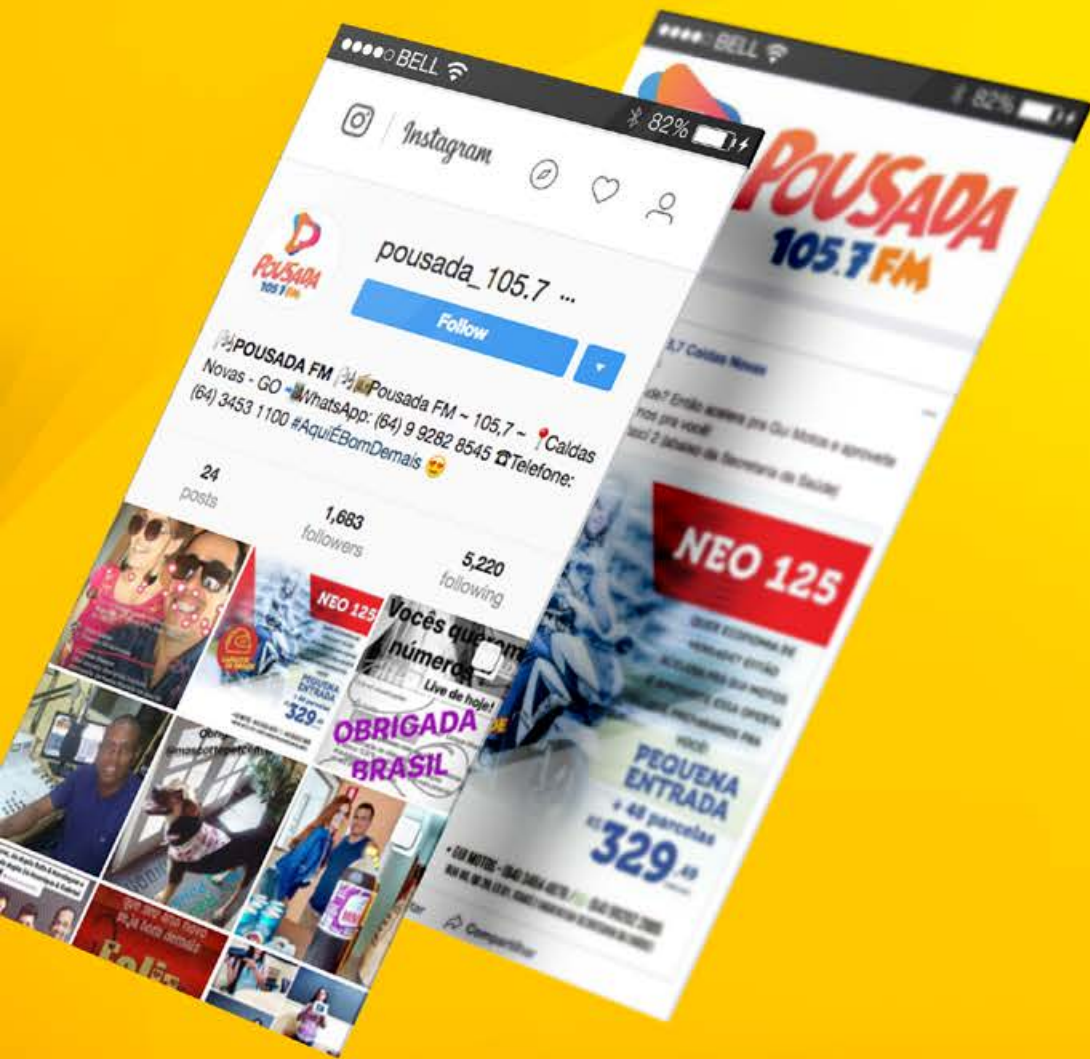

PRESENÇA MARCANTE NA WEB: